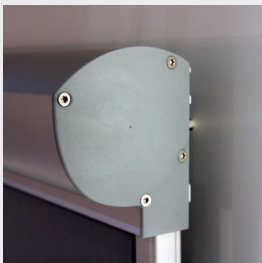

SCREEN

VS62 & 72

VS62 och 72 är en stabil Screenmarkis med smidig design. VS62 lämpar sig väl för fönsterapplikationer på bostäder och den större VS72, lämpar sig för större applikationer på ex. butiker och kontorsfastigheter. Duken löper vertikalt längs utsidan av fönstret i styrskenor av aluminium. Screendukar finns i ett stort urval med bland annat flamskyddande egenskaper.

Kassett VS62 av strängpressat aluminium

Kassett VS72 av strängpressat aluminium

SCREEN VS62 & 72

DIMENSIONER (m)	VS62	VS72	
Max höjd	2,7	3,0	
Max bredd	2,5	3,0	
Seriekoppling med motor	7,5	9,0	
Vindklass	3	3	Enligt EN13561

Montering

Monteras enkelt direkt på vägg, fönsterfoder eller i nisch.

Markisduk

Vi har en bred kollektion med högkvalitativa screenvävar. Valet av materialets färg, vävteknik och öppenhetsfaktor avgör dukens förmåga att filtrera solljuset.

Screenkollektionen innehåller vävar med flamskyddande egenskaper och är hälso- och kvalitetscertifierade enligt Öko-tex och Enduris. Välj från en bred kollektion.

Markisstativ

VS62 finns som standard i vitt, grått och svart. VS72 finns i vitt och grått. Med lite längre leveranstid kan man få stativet i vilken RAL-färg man vill. Detta för att matcha markisen med husets färg.