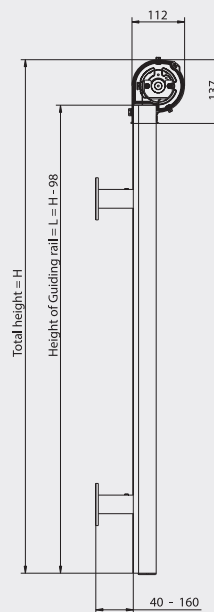

SCREEN VS62 & 72

DIMENSIONER (m)	VS62	VS72	
Max höjd	2,7	3,0	
Max bredd	2,5	3,0	
Seriekoppling med motor	7,5	9,0	
Vindklass	3	3	Enligt EN13561

Manövrering

VS62 manövreras som standard med vevbox, VS72 med utvändig vev. Som tillval finns manövrering med motor. Vid motordrift går det att komplettera med automatiska styrningar, till exempel fjärrkontroll eller sol- och vindautomatik.

Montering

Monteras enkelt direkt på vägg, fönsterfoder eller i nisch.

Markisduk

Vi har en bred kollektion med högkvalitativa screenvävar. Valet av materialets färg, vävteknik och öppenhetsfaktor avgör dukens förmåga att filtrera solljuset.

Screenkollektionen innehåller vävar med flamskyddande egenskaper och är hälso- och kvalitetscertifierade enligt Öko-tex och Enduris. Välj från en bred kollektion.

Markisstativ

VS62 finns som standard i vitt, grått och svart. VS72 finns i vitt och grått. Med lite längre leveranstid kan man få stativet i vilken RAL-färg man vill. Detta för att matcha markisen med husets färg.

VS72