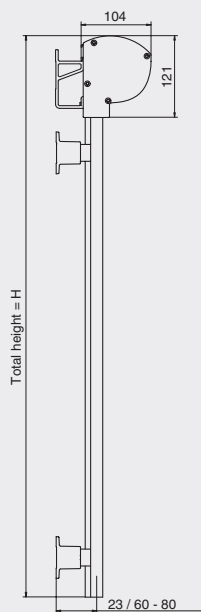

SCREEN VS62 & 72

DIMENSIONER (m)	VS62	VS72	
Max höjd	2,7	3,0	
Max bredd	2,5	3,0	
Seriekoppling med motor	7,5	9,0	
Vindklass	3	3	Enligt EN13561

Manövrering

VS62 manövreras som standard med vevbox, VS72 med utvändig vev. Som tillval finns manövrering med motor. Vid motordrift går det att komplettera med automatiska styrningar, till exempel fjärrkontroll eller sol- och vindautomatik.

Montering

Monteras enkelt direkt på vägg, fönsterfoder eller i nisch.

Markisduk

Vi har en bred kollektion med högkvalitativa screenvävar. Valet av materialets färg, vävteknik och öppenhetsfaktor avgör dukens förmåga att filtrera solljuset.

Screenkollektionen innehåller vävar med flamskyddande egenskaper och är hälso- och kvalitetscertifierade enligt Öko-tex och Enduris. Välj från en bred kollektion.

Markisstativ

VS62 finns som standard i vitt, grått och svart. VS72 finns i vitt och grått. Med lite längre leveranstid kan man få stativet i vilken RAL-färg man vill. Detta för att matcha markisen med husets färg.

VS62