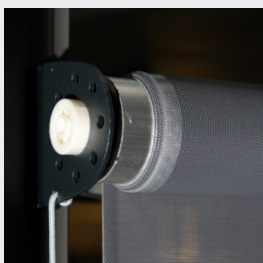

Exakt som du vill ha det!

FÖNSTERMARKISER

DA22 & DA32

DA22 och DA32 är moderna, kompakta och stilrena markiser som passar de flesta byggnader. DA32 är kompletterad med en elegant aluminiumkassett som skyddar markisduken mot regn och smuts. Fallarmarna har justerbar fjäderspänning för rätt dukspänning. Invändig eller utvändig manövrering med polyesterband och som tillval kan markisen motoriseras.

FÖNSTERMARKISER DA22 & DA32

DA22 utan kassett.

DA32 markisen är utrustad med en aluminiumkassett som skyddar mot regn och smuts.

Standardkulörer

Standard frontprofil med kapp.

Designad frontprofil är utan kapp.

Utvändig eller invändig manövrering med dragband av polyester är standard. För lagring och skydd av bandet, kan markisen kompletteras med banduppsamlare. Som tillval finns manövrering med vev eller motor. Motorn kan kompletteras med automatiska styrningar, t ex fjärrkontroll eller sol- och vindautomatik.

Montering

Markisen monteras enkelt direkt på fönsterfodret, på vägg eller i nisch. Som tillval finns nischfästen som gör att markisen kan justeras 45–185 mm i djupled.

Fallarmar

Armprofiler är tillverkade av strängpressat aluminium och armkomponenter av pressgjutet zink. Fallarmar med justerbar spänning för optimal dukspänning. Vindsäkrade fallarmar rekommenderas om markisen kommer att utsättas för hård vind.