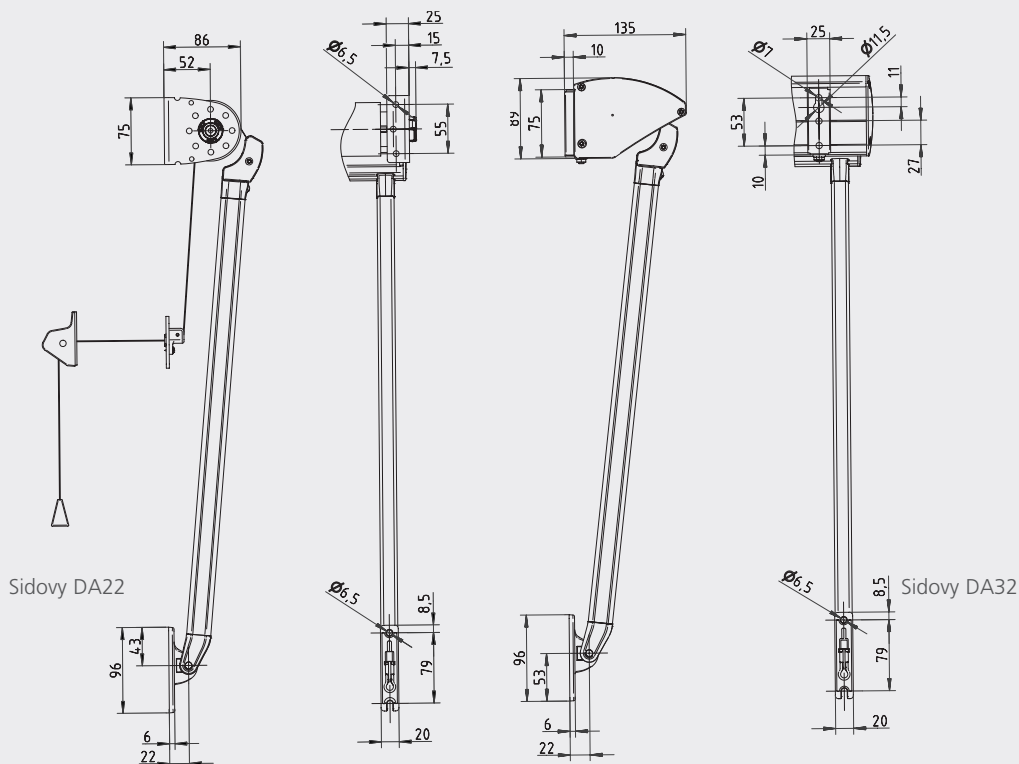

Sidovy DA22

Sidovy DA32