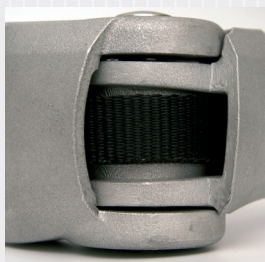

Exakt som du vill ha det!

Knäled utrustad med Dyneema® band.