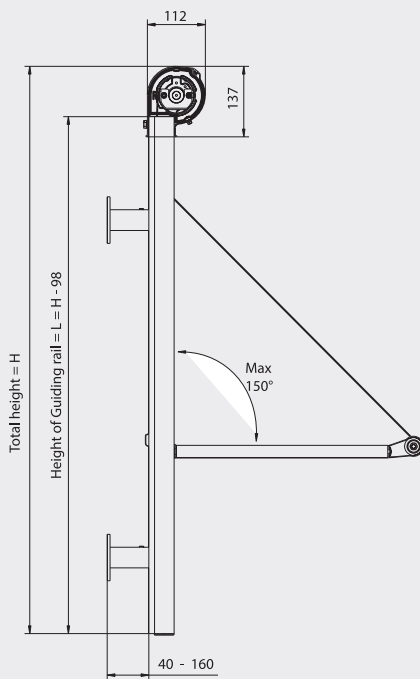

MARKISOLETTE MT74

DIMENSIONER (m)	MT74
Max höjd	3,0
Max bredd	3,0
Seriekoppling med motor	6,0

Manövrering

MT74 manövreras som standard med utvändigt vev. Som tillval finns manövrering med motor. Vid motordrift går det att komplettera med automatiska styrningar, till exempel fjärrkontroll eller sol- och vindautomatik.

Montering

Monteras enkelt direkt på vägg, fönsterkarm eller i nisch.

Markisduk

Du har en rad dukar att välja mellan: Acryl (utomordentlig ljus- och väderbeständighet), och Screen (genomsiktig PVC-belagd glasfiber som filtrerar solljuset).

Screenkollektionen innehåller vävar med flamskyddande egenskaper och är hälso- och kvalitetscertifierade enligt Öko-tex och Enduris.

Välj från en bred kollektion.

Markisstativ

MT74 finns som standard i vitt och grått. Med lite längre leveranstid kan man få stativet i vilken RAL-färg man vill. Detta för att matcha markisen med husets färg.

MT74