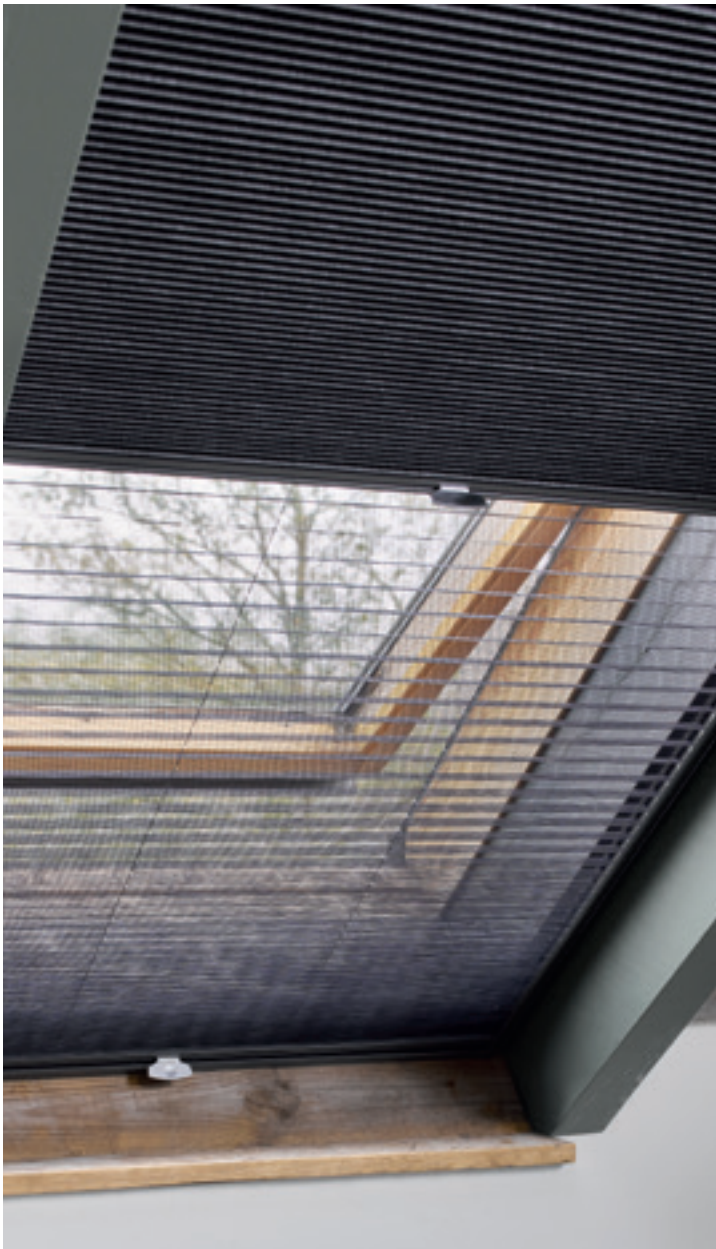

Miljövänliga vävar

Vår nya kollektion plisségardiner består av över 90 snygga och miljövänligt tillverkade vävar som är Cradle to Cradle certifierade. Den här certifieringen innebär att du kan göra ett ansvarsfullt val för ditt hem och din familj.

Ljus, luft och inga objudna gäster

Kombinera din Duette® eller Plisségardin med ett insektsnät så att du får in både ljus och luft, men slipper myggor ochflugor.

Luxaflex® Skylight med insektsnät monteras i en diskret ram och kombineras med en valfri väv från Duette® eller plissékollektionen. Nätet finns i flera olika färger, så att den passar till den gardin du väljer, och till övrig inredning i rummet.